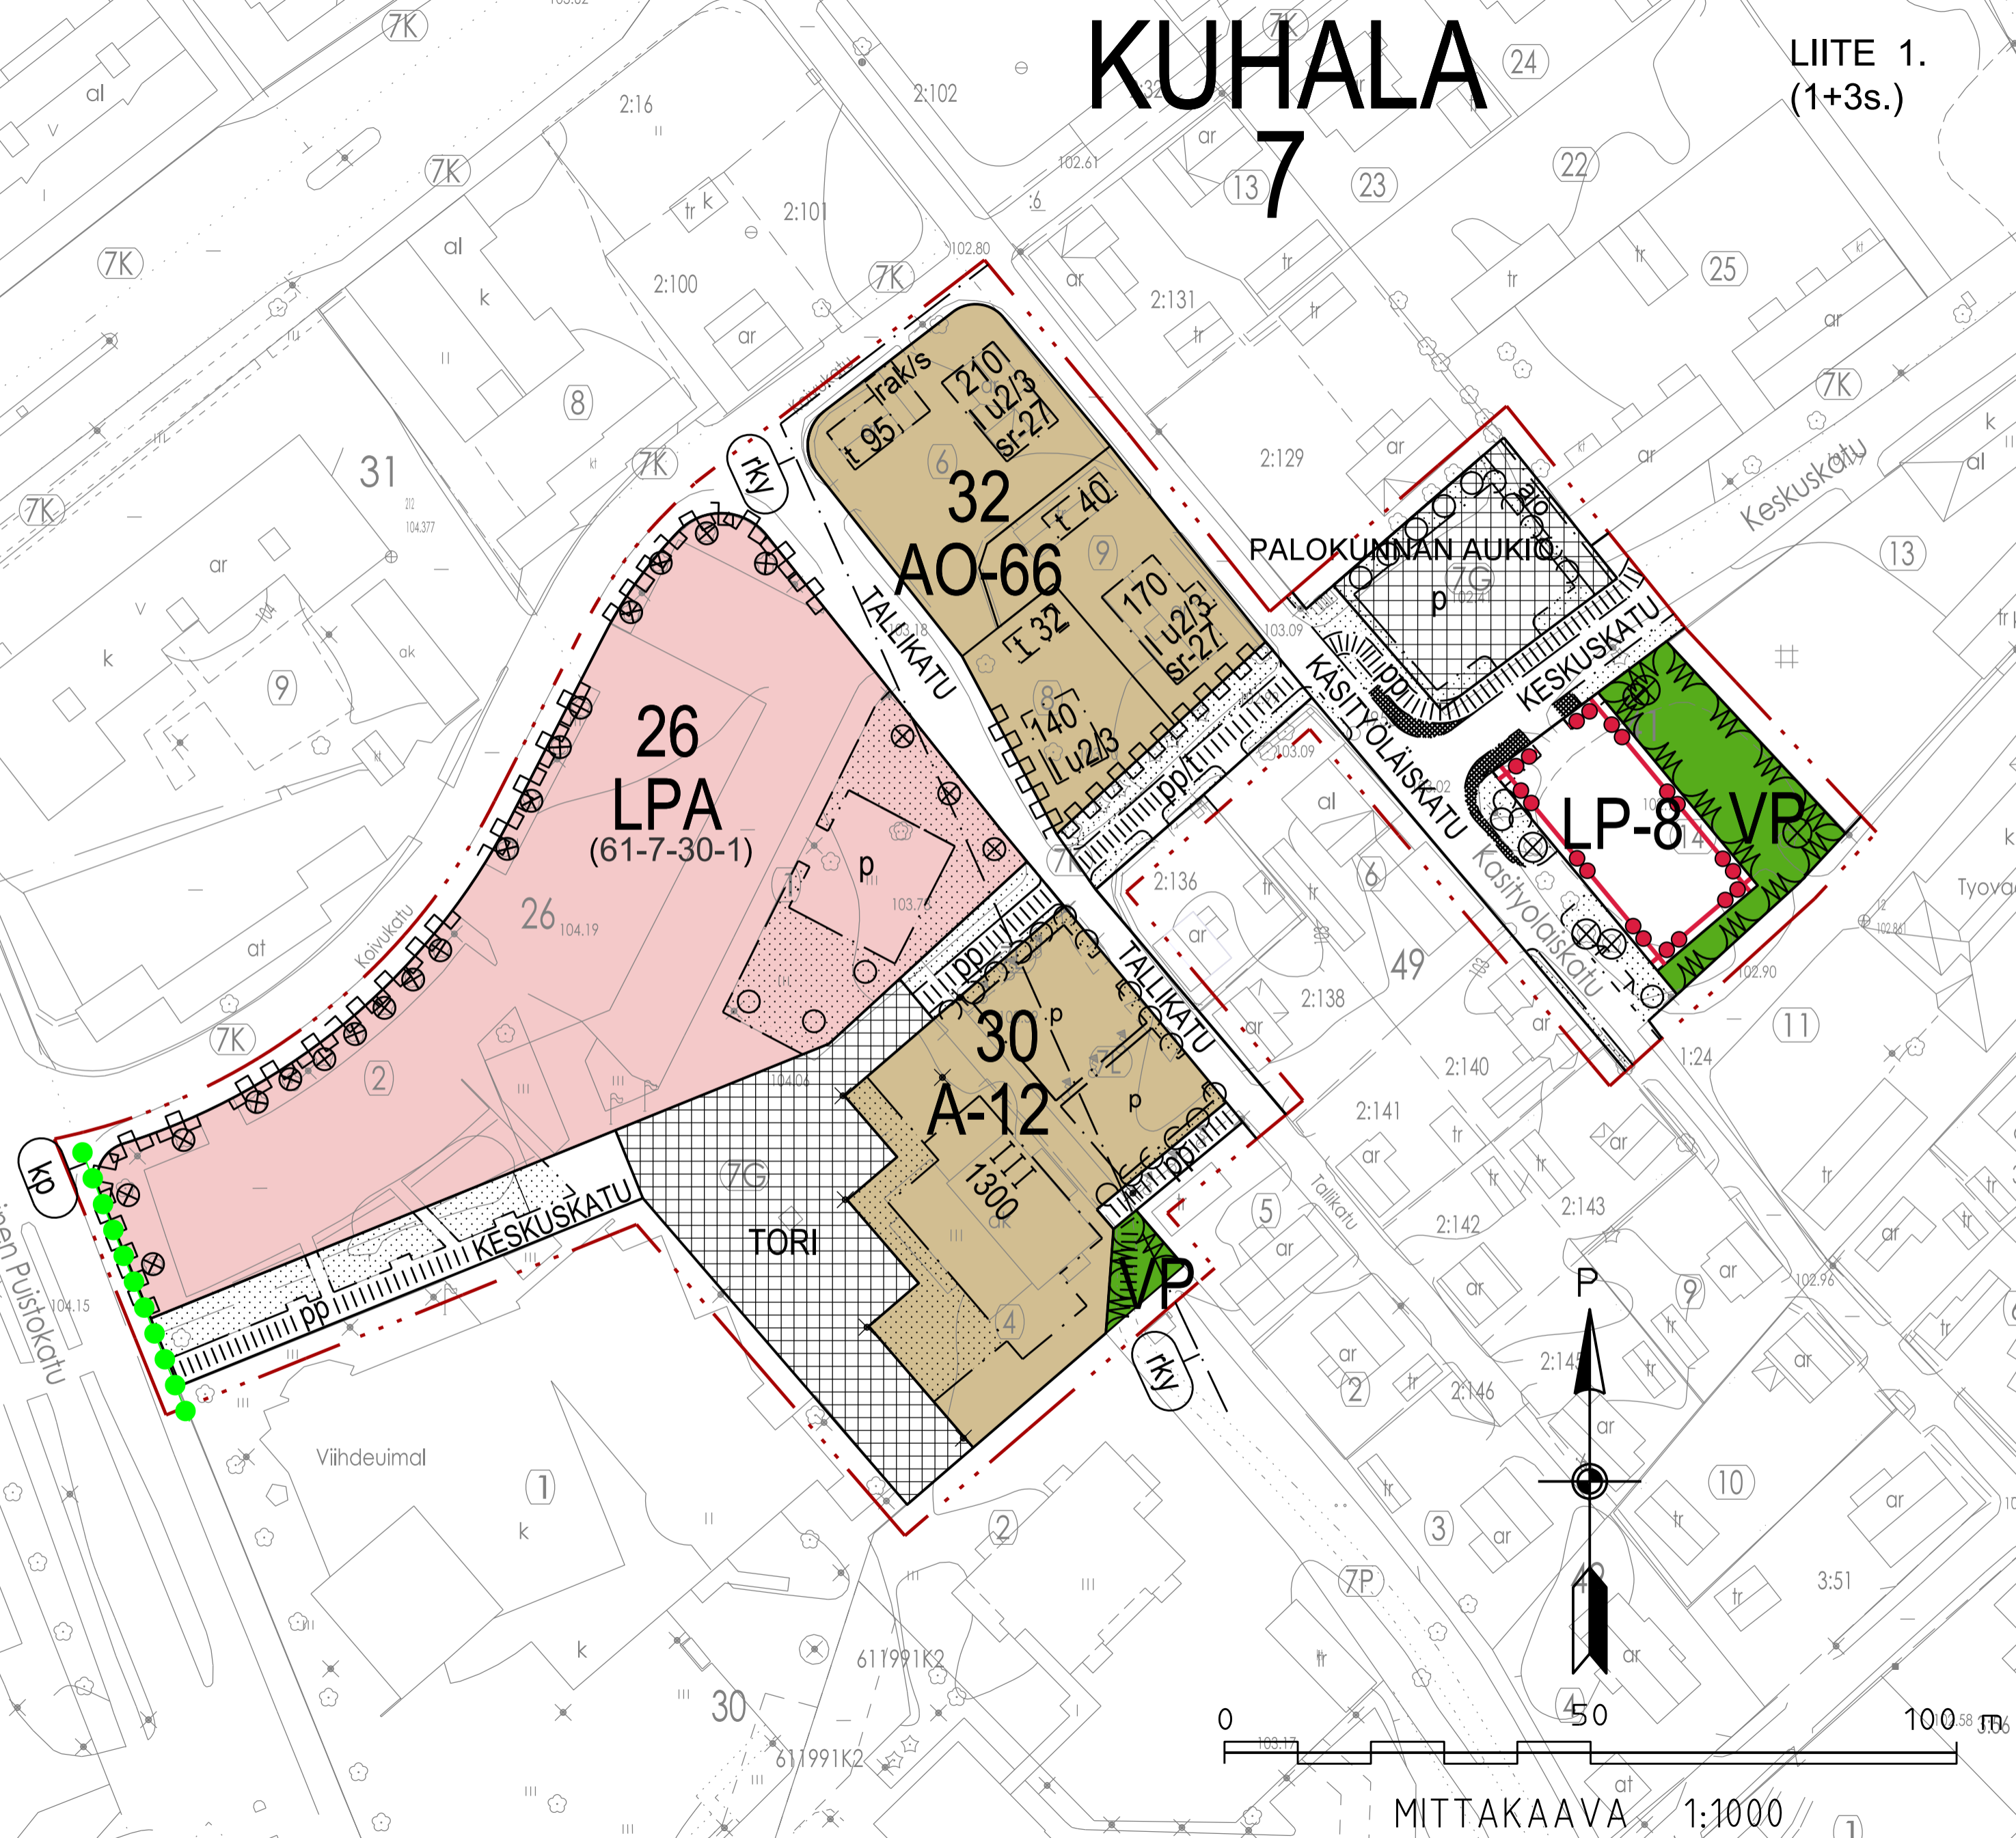

# KUHALA 7

LIITE 1.  
(1+3s.)

MITTAKAAVA 1:1000